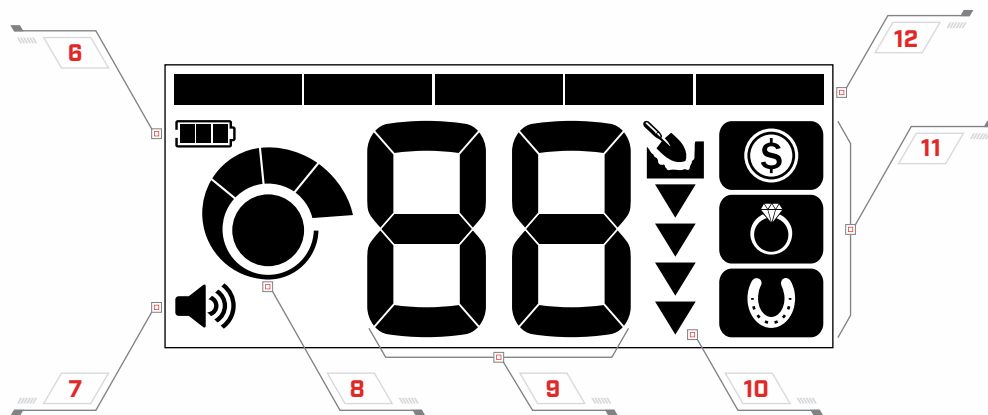

TẤT CẢ KIM LOẠI

Phát hiện tất cả các đối tượng kim loại bao gồm cả sắt.

ĐIỀU KHIỂN

HIỂN THỊ

ĐIỀU KHIỂN

- | | |
|-----------------------|------------------------------|
| 1 BẬT/TẮT NGUỒN | 4 CHẾ ĐỘ TÌM KIẾM |
| 2 ĐIỀU CHỈNH ÂM LƯỢNG | 5 CHỈ DẪN NHẬN BIẾT MỤC TIÊU |
| 3 ĐIỀU CHỈNH ĐỘ NHAY | |

HIỂN THỊ

- | | |
|-----------------------------|-----------------------------|
| 6 MỨC PIN | 10 ĐO ĐỘ SÂU |
| 7 MỨC ÂM LƯỢNG | 11 CÁC CHẾ ĐỘ TÌM KIẾM |
| 8 MỨC ĐỘ NHAY | 12 HIỆU CHỈNH MẪU PHÂN BIỆT |
| 9 CHỮ SỐ NHẬN BIẾT MỤC TIÊU | |