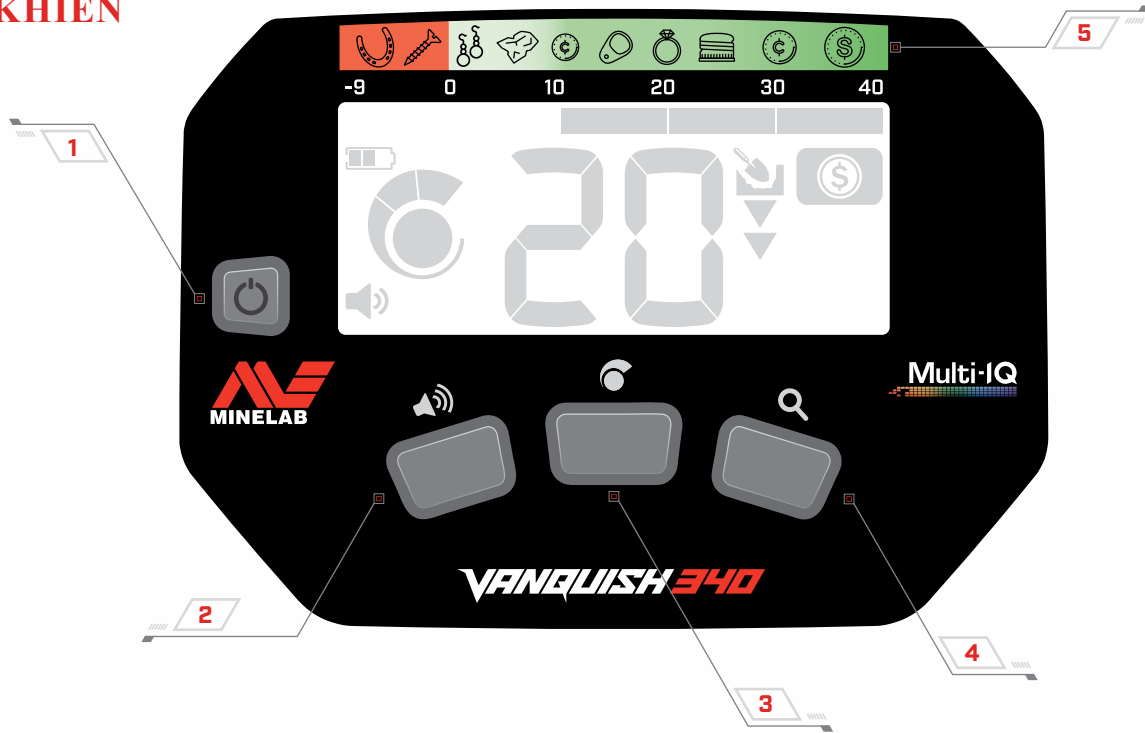

BẮT ĐẦU NHANH

1. 1 BẬT MÁY
2. 2 CHỜ KHOẢNG 5 GIÂY
3. 3 ĐI DÒ

CÁC CHẾ ĐỘ TÌM KIẾM

TIỀN XU

Tim tiền xu từ khắp nơi trên thế giới trong khi bỏ qua các kim loại rác trong công viên và trên bãi biển.

TRANG SỨC

Tim lại đồ trang sức quý giá cho dù nó bị mất đi ở đâu.

TẤT CẢ KIM LOẠI

Phát hiện tất cả các đối tượng kim loại bao gồm cả sắt.

ĐIỀU KHIỂN